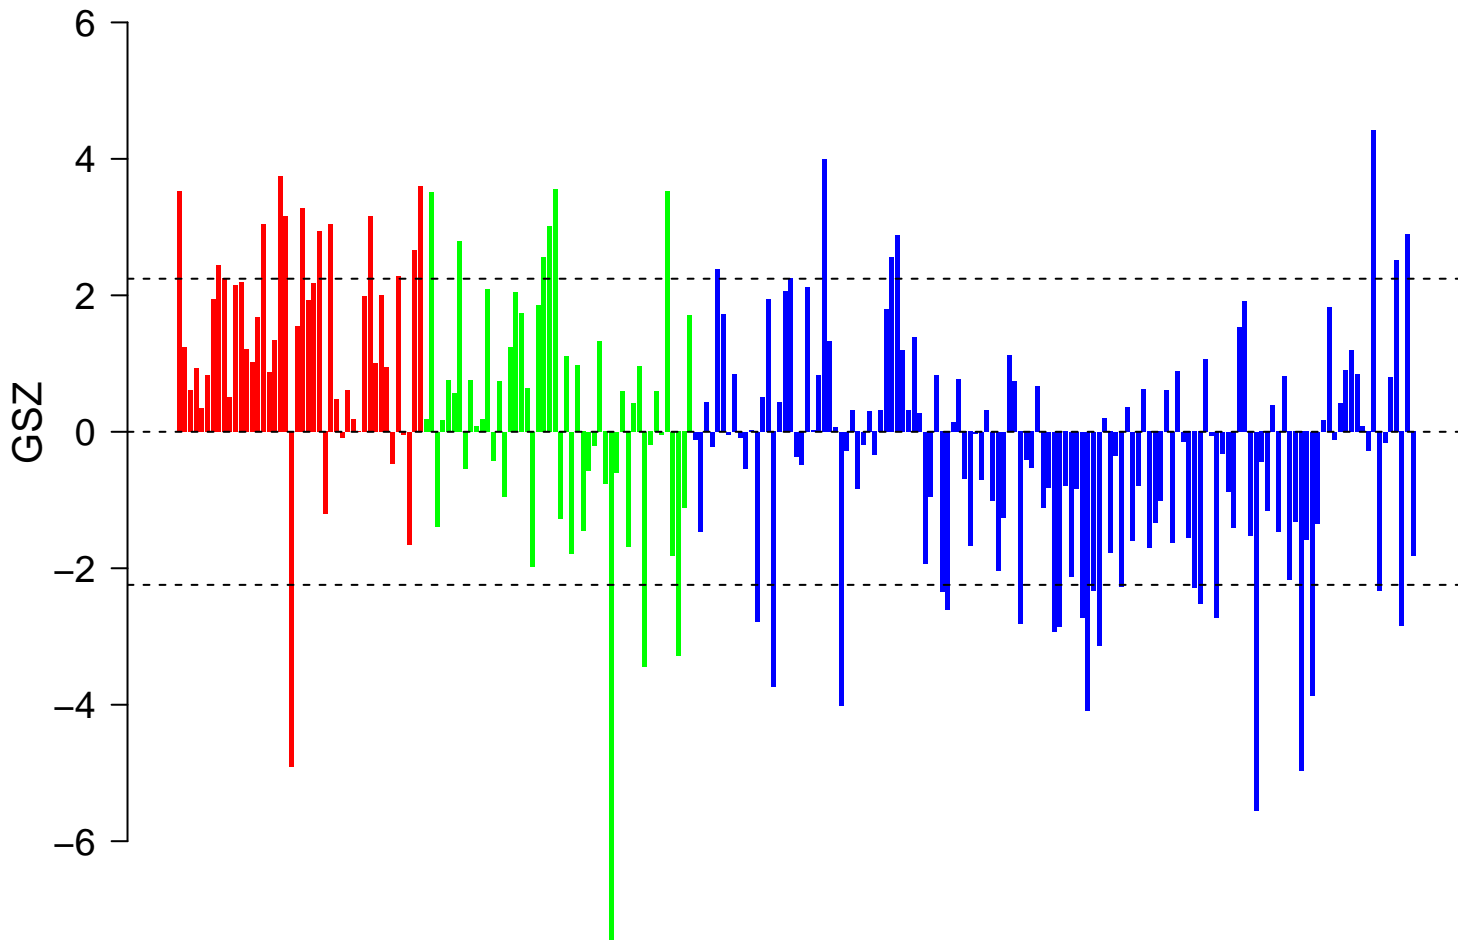

MARKEY_RB1_CHRONIC_LOF_UP

■ on
■ -
□ off

MARKEY_RB1_CHRONIC_LOF_UP